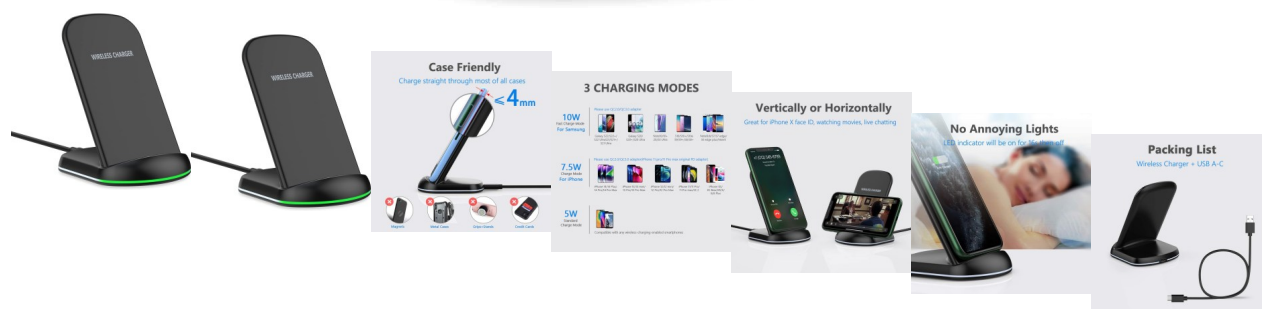

Cargador inalámbrico rápido Yootech para teléfonos de 10 W con cable USB

Cargador inalámbrico rápido Yootech para teléfonos de 10 W con cable USB

Calificación: Sin calificación

Precio

Modificador de variación de precio:

? 8995,00

? 8995,00

? 8995,00

Agotado

[Haga una pregunta sobre este producto](#)

Descripción

3 modos de carga disponibles para diferentes teléfonos: el modo de carga de 7.5 W es para iPhone 15/14/13/13 Pro/13 Mini/13 Pro Max/SE 2022/12/SE 2020/11/XS/XR/X/8 con el último sistema iOS; el modo de carga de 10 W es compatible con S22/S22/S2. 22 Ultra/S21/S20/Note 10/S10/Note 9 y así sucesivamente; el modo de carga de 5 W funciona en cualquier teléfono habilitado para carga inalámbrica como Google Pixel 3/3XL/4XL, etc. Nota: el adaptador no está incluido, adaptador QC 2.0/3.0, se recomienda encarecidamente el adaptador PD.

Amplia zona de carga: diseñado con dos bobinas que te ofrecen un área de carga mucho más amplia que la almohadilla de carga inalámbrica redonda general mientras elimina la molestia de tratar de encontrar el "punto dulce". Puede cargar tu teléfono en cualquier orientación, vertical u horizontalmente con un ángulo perfecto para tus ojos, puedes ver películas, escuchar música, hacer llamadas o enviar mensajes sin interrupciones durante todo el proceso de carga.

Diseño más fácil de usar: diseño amigable con el sueño. El indicador LED verde parpadeará durante 3 segundos si la fuente de alimentación está conectada, luego se encenderá durante 16 segundos si reconoce bien tu teléfono. Entrando en modo de carga, la luz se apagará y mantendrá todo el proceso de carga para dormir.