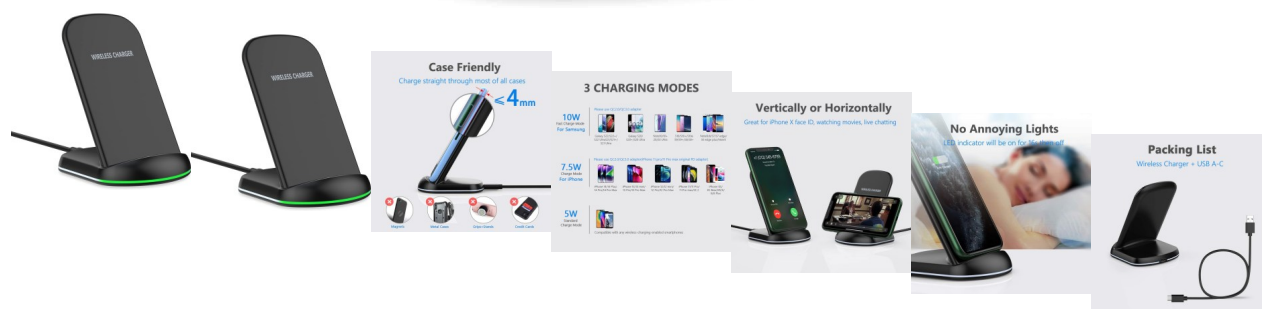

Cargador inalámbrico rápido Yootech para teléfonos de 10 W con cable USB

Cargador inalámbrico rápido Yootech para teléfonos de 10 W con cable USB

Calificación: Sin calificación

Precio
? 8995,00

Agotado

[Haga una pregunta sobre este producto](#)

Descripción

3 modos de carga disponibles para diferentes teléfonos: el modo de carga de 7.5 W es para iPhone 15/14/13/13 Pro/13 Mini/13 Pro Max/SE 2022/12/SE 2020/11/XS/XR/X/8 con el último sistema iOS; el modo de carga de 10 W es compatible con S22/S22/S2. 22 Ultra/S21/S20/Note 10/S10/Note 9 y así sucesivamente; el modo de carga de 5 W funciona en cualquier teléfono habilitado para carga inalámbrica como Google Pixel 3/3XL/4XL, etc. Nota: el adaptador no está incluido, adaptador QC 2.0/3.0, se recomienda encarecidamente el adaptador PD.

Amplia zona de carga: diseñado con dos bobinas que te ofrecen un área de carga mucho más amplia que la almohadilla de carga inalámbrica redonda general mientras elimina la molestia de tratar de encontrar el "punto dulce". Puede cargar tu teléfono en cualquier orientación, vertical u horizontalmente con un ángulo perfecto para tus ojos, puedes ver películas, escuchar música, hacer llamadas o enviar mensajes sin interrupciones durante todo el proceso de carga.

Diseño más fácil de usar: diseño amigable con el sueño. El indicador LED verde parpadeará durante 3 segundos si la fuente de alimentación está conectada, luego se encenderá durante 16 segundos si reconoce bien tu teléfono. Entrando en modo de carga, la luz se apagará y mantendrá todo el proceso de carga para dormir.