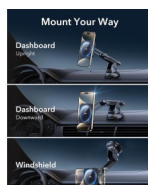

Cargador rápido inalámbrico ESR para carro compatible MagSafe para tablero/parabrisas

Cargador rápido inalámbrico ESR para carro compatible MagSafe para tablero/parabrisas

Calificación: Sin calificación

Bloqueo magnético seguro: potentes imanes con 0.05 oz de fuerza de sujeción y un anillo de silicona antideslizante que mantienen tu teléfono en su lugar de forma segura, incluso cuando conduces en carreteras con baches; combina con una funda ESR HaloLock para una sujeción magnética aún más fuerte

Listo para la navegación: cambia solo entre vertical y horizontal para una fácil navegación

Monta a tu manera: se monta de forma segura en tu tablero o parabrisas con una ventosa reutilizable y una rótula ajustable libremente que te permite encontrar el ángulo más cómodo