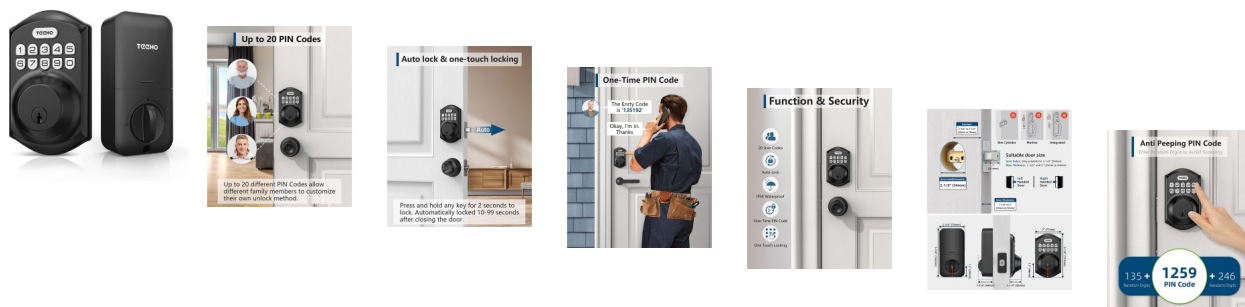

Cerradura de puerta inteligente TEEHO TE001 con teclado en negro

Cerradura de puerta inteligente TEEHO TE001 con teclado en negro

Calificación: Sin calificación

Precio

Modificador de variación de precio:

? 29995,00

? 29995,00

? 29995,00

No Disponible
Viene en Camino

[Haga una pregunta sobre este producto](#)

Descripción

Entrada de contraseña: este bloqueo de teclado ofrece 20 códigos de acceso para uso familiar y un código temporal para la entrada de invitados de un solo uso.

Código de una sola vez: se puede configurar un código PIN de una sola vez para abrir la puerta y se eliminará automáticamente después de su uso.

Bloqueo inteligente: cuenta con una cerradura de puerta automática que se puede configurar para bloquear en 10-99 segundos y bloqueo automático de un solo toque presionando y manteniendo presionada cualquier tecla en el teclado durante 2 segundos.

Cerrojo de seguridad: proporciona una protección confiable para el hogar con su robusta construcción de aleación de aluminio, resistencia a la intemperie (IP54), durabilidad, protección de código de usuario antiespías, indicador de batería baja y cilindro de bloqueo sólido. Nuestra cerradura inteligente solo es adecuada para agujeros de puerta de 2-1/8 pulgadas (2.126") y no es compatible con agujeros de puerta de 1.496".