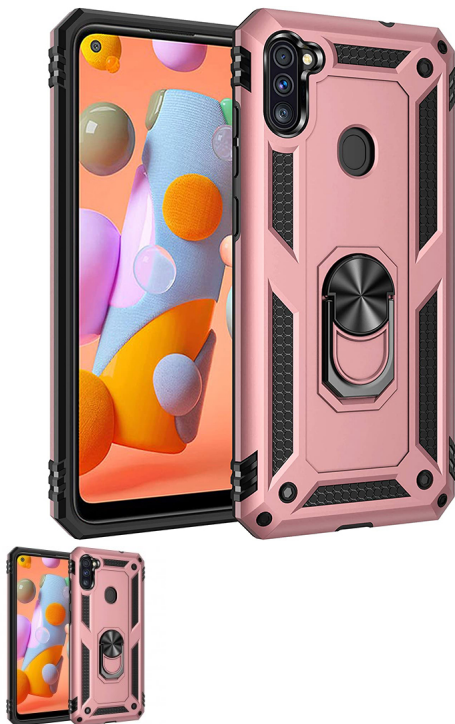

## Samsung Galaxy A11 estuche antigolpes con anillo

Samsung Galaxy A11 estuche magnético anti-golpes con anillo giratorio 2 en 1.

Calificación: Sin calificación

**Precio**

? 6995,00

Agotado

[Haga una pregunta sobre este producto](#)

### Descripción

**Excelente absorción de golpes:** el producto adopta el diseño PC + TPU dos en uno, con una carcasa de PC, que es fuerte y duradera y a prueba de choques; forrado con TPU, buena flexibilidad, ajuste apretado, puede reducir efectivamente el desgaste; fuera del uso de recubrimiento de metal para PC resistente al desgaste, se siente bien, antideslizante, a prueba de sudor, anti huella digital, resistente a la suciedad, fácil de limpiar, suave a largo plazo como nuevo.

**Soporte de imán de metal:** diseño humanizado, soporte plegado incorporado, el soporte es perfecto para ver películas con manos libres, videos, imágenes, etc. El anillo de metal puede liberar su mano para asegurar un teléfono seguro. El imán puede colocarse en el soporte de navegación cuando conduce un automóvil. Para darle un viaje más seguro y conveniente. (No incluye el soporte de montaje magnético para automóvil).