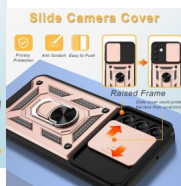

Samsung Galaxy A15 funda hibrida con anillo y proteccion para camara

Samsung Galaxy A15 funda hibrida con anillo y proteccion para camara

Calificación: Sin calificación

Precio

Modificador de variación de precio:

Exclusivamente diseñada para su teléfono: para acoplarse perfectamente a él.

Estuche con parte trasera dura + parachoques suave: Perfectamente combinado con parte trasera dura transparente + parachoques suave, esta funda no solo tiene un aspecto más bonito, sino que también es más protectora para tu teléfono móvil y un buen agarre.

Función de soporte + montaje magnético para el coche: El soporte de anillo integrado en la parte posterior es giratorio de 360 grados, muy conveniente para la visualización de manos libres multiángulo, incluyendo visualización horizontal o vertical. El metal en el centro de la parte trasera permite que esta funda se fije firmemente al soporte magnético del coche (no se incluye el soporte magnético para el coche).

Recortes precisos: recortes precisos para cámara, cargador y otros puertos y botones, fácil acceso a todos los controles y características.

CARACTERÍSTICAS

On the road again

This slideshow uses a JQuery script adapted from Pixedelic