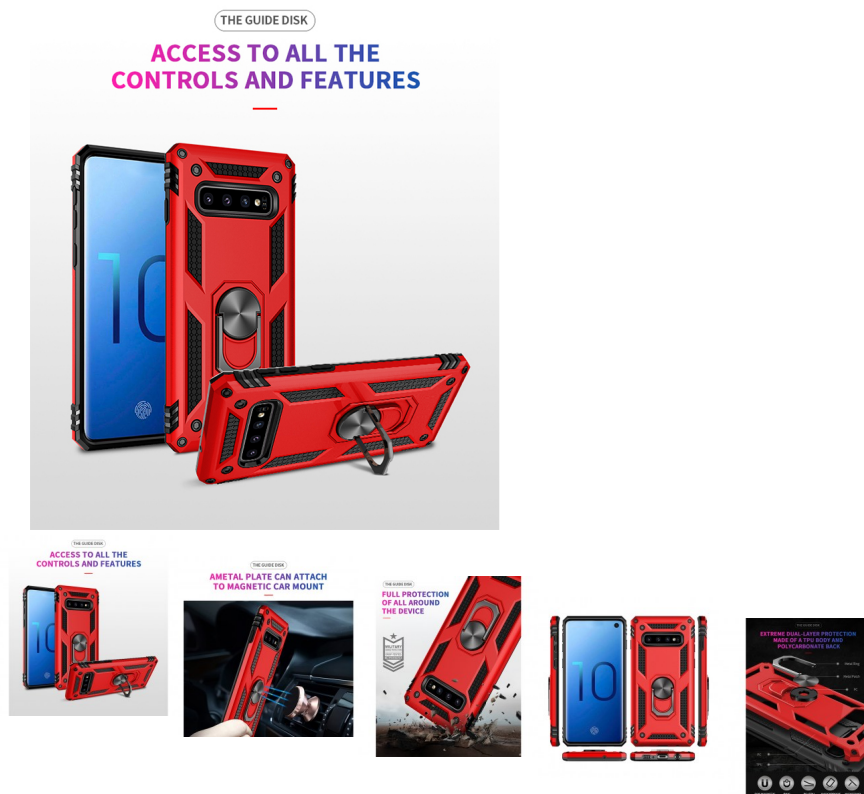

## Samsung Galaxy S10 estuche antigolpes con anillo

Samsung Galaxy S10 estuche magnético anti-golpes con anillo giratorio 2 en 1.

Calificación: Sin calificación

**Precio**

? 7995,00

Agotado

[Haga una pregunta sobre este producto](#)

### Descripción

**Excelente absorción de golpes:** el producto adopta el diseño PC + TPU dos en uno, con una carcasa de PC, que es fuerte y duradera y a prueba de choques; forrado con TPU, buena flexibilidad, ajuste apretado, puede reducir efectivamente el desgaste; fuera del uso de recubrimiento de metal para PC resistente al desgaste, se siente bien, antideslizante, a prueba de sudor, anti huella digital, resistente a la suciedad, fácil de limpiar, suave a largo plazo como nuevo.

**Soporte de imán de metal:** diseño humanizado, soporte plegado incorporado, el soporte es perfecto para ver películas con manos libres, videos, imágenes, etc. El anillo de metal puede liberar su mano para asegurar un teléfono seguro. El imán puede colocarse en el soporte de navegación cuando conduce un automóvil. Para darle un viaje más seguro y conveniente. (No incluye el soporte de montaje magnético para automóvil).