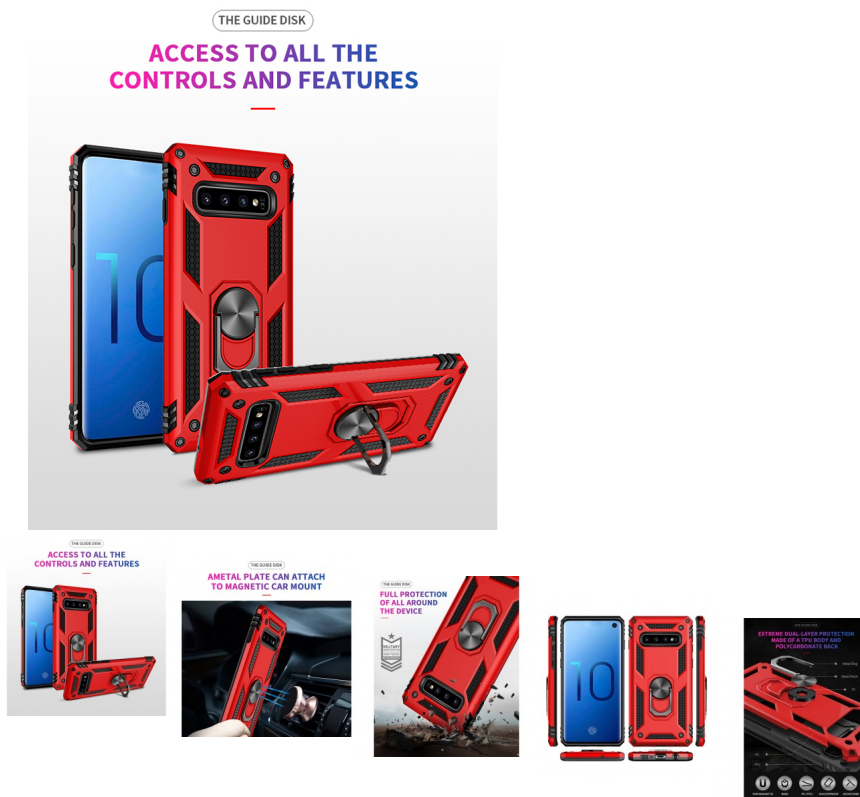

Samsung Galaxy S10 estuche antigolpes con anillo

Samsung Galaxy S10 estuche magnético anti-golpes con anillo giratorio 2 en 1.

Calificación: Sin calificación

Precio

Modificador de variación de precio:

? 7995,00

? 7995,00

? 7995,00

Agotado

[Haga una pregunta sobre este producto](#)

Descripción

Excelente absorción de golpes: el producto adopta el diseño PC + TPU dos en uno, con una carcasa de PC, que es fuerte y duradera y a prueba de choques; forrado con TPU, buena flexibilidad, ajuste apretado, puede reducir efectivamente el desgaste; fuera del uso de recubrimiento de metal para PC resistente al desgaste, se siente bien, antideslizante, a prueba de sudor, anti huella digital, resistente a la suciedad, fácil de limpiar, suave a largo plazo como nuevo.

Soporte de imán de metal: diseño humanizado, soporte plegado incorporado, el soporte es perfecto para ver películas con manos libres, videos, imágenes, etc. El anillo de metal puede liberar su mano para asegurar un teléfono seguro. El imán puede colocarse en el soporte de navegación cuando conduce un automóvil. Para darle un viaje más seguro y conveniente. (No incluye el soporte de montaje magnético para automóvil).

Ajuste perfecto: acceso a todos los controles y funciones; Recortes perfectos para altavoces, cámara y otros puertos, etc. Fácil de aplicar o apagar.

CARACTERISTICAS

Elegante y Funcional

La mejor resistencia con diseño elegante y funcional