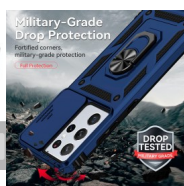

## Samsung Galaxy S22 Ultra estuche antigolpes con cubierta deslizante para cámara

Samsung Galaxy S22 Ultra estuche antigolpes con cubierta deslizante para cámara

Calificación: Sin calificación

**Precio**

---

[DESCRIPCIÓN](#)

---

Protección superior de grado militar: la construcción híbrida de cubierta trasera de policarbonato duro y borde de TPU suave equipado con tecnología de bolsa de aire proporciona protección completa para tu dispositivo.

Recortes precisos: carga precisa y recortes de lente, se adapta a todos los botones, evitando el desmontaje frecuente. Es fácil acceso a todos los botones, altavoces y ranuras de cargador.

Diseño deslizante de lente de cámara: delicada cubierta deslizante de cámara, más alta que la lente elevada, proporcionando protección de lente premium. Los biseles elevados alrededor de la pantalla ayudan a proteger contra arañazos.