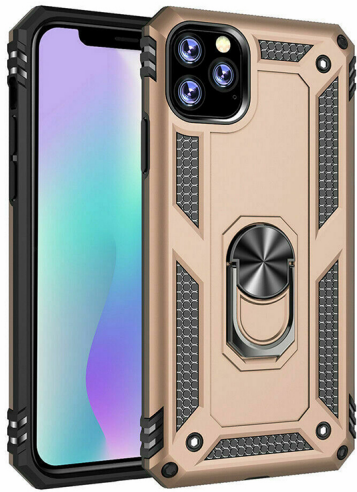

## iPhone 11 Pro Max estuche antigolpes con anillo

iPhone 11 Pro estuche magnético anti-golpes con anillo giratorio 2 en 1.

Calificación: Sin calificación

**Precio**

Modificador de variación de precio:

? 7995,00

### Descripción

Excelente absorción de golpes: el producto adopta el diseño PC + TPU dos en uno, con una carcasa de PC, que es fuerte y duradera y a prueba de choques; forrado con TPU, buena flexibilidad, ajuste apretado, puede reducir efectivamente el desgaste; fuera del uso de recubrimiento de metal para PC resistente al desgaste, se siente bien,

antideslizante, a prueba de sudor, anti huella digital, resistente a la suciedad, fácil de limpiar, suave a largo plazo como nuevo.

Soporte de imán de metal: diseño humanizado, soporte plegado incorporado, el soporte es perfecto para ver películas con manos libres, videos, imágenes, etc. El anillo de metal puede liberar su mano para asegurar un teléfono seguro. El imán puede colocarse en el soporte de navegación cuando conduce un automóvil. Para darle un viaje más seguro y conveniente. (No incluye el soporte de montaje magnético para automóvil).