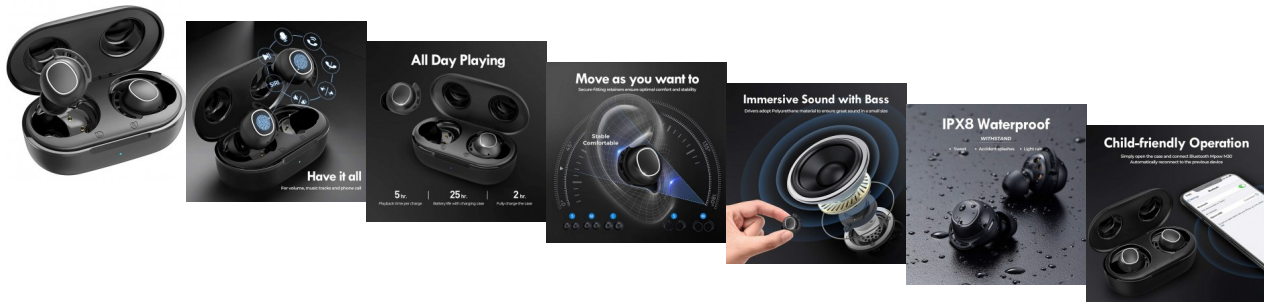

MPOW M30 Auriculares inalámbricos Bluetooth Negros

Mpow M30 Auriculares inalámbricos en-oido Bluetooth, sonido inmersivo con bajo, IPX7 deportivos impermeables, control táctil, 25 horas con estuche de carga tipo C.

Calificación: Sin calificación

Precio
? 24995,00

No Disponible
Viene en Camino

[Haga una pregunta sobre este producto](#)

Descripción

Chipset avanzado para una verdadera libertad inalámbrica: 1. Utiliza cualquiera de los auriculares uno a la vez para llamadas y música. Puedes cambiar libremente entre el modo doble y el modo mono. 2. A diferencia de otros, M30 es un producto considerado. Si pierdes un auricular,

simplemente compra el exacto en lugar de un nuevo par. 3. Además de reproducir y pausar, M30 también soporta control de volumen y pistas para más comodidad.

Fantástico sonido envolvente con graves potentes: controladores avanzados de poliuretano para evitar un tamaño voluminoso, M30 proporciona un sonido auténtico con graves profundos incluso en un tamaño pequeño. Asegúrate de elegir las almohadillas adecuadas (S/M/L) para obtener un mejor sellado para bloquear el ruido alrededor y proporcionar una fantástica experiencia de música incluso en el volumen más alto.

Diseño único de aleta para mayor comodidad y ajuste seguro: aleta ergonómica para dispersar la presión y garantizar la comodidad. No más preocupaciones de que los auriculares se caigan. Viene en 2 tamaños M/L, M30 es adecuado para la mayoría de las personas en ajuste personalizado. Con M30, simplemente muévete como quieras para viajes diarios o deportes.