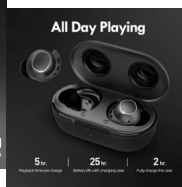

## MPOW M30 Auriculares inalámbricos Bluetooth Negros

Mpow M30 Auriculares inalámbricos en-oido Bluetooth, sonido inmersivo con bajo, IPX7 deportivos impermeables, control táctil, 25 horas con estuche de carga tipo C.

## Descripción

Chipset avanzado para una verdadera libertad inalámbrica: 1. Utiliza cualquiera de los auriculares uno a la vez para llamadas y música. Puedes cambiar libremente entre el modo doble y el modo mono. 2. A diferencia de otros, M30 es un producto considerado. Si pierdes un auricular, simplemente compra el exacto en lugar de un nuevo par. 3. Además de reproducir y pausar, M30 también soporta control de volumen y pistas para más comodidad.

Fantástico sonido envolvente con graves potentes: controladores avanzados de poliuretano para evitar un tamaño voluminoso, M30 proporciona un sonido auténtico con graves profundos incluso en un tamaño pequeño. Asegúrate de elegir las almohadillas adecuadas (S/M/L) para obtener un mejor sellado para bloquear el ruido alrededor y proporcionar una fantástica experiencia de música incluso en el volumen más alto.

Diseño único de aleta para mayor comodidad y ajuste seguro: aleta ergonómica para dispersar la presión y garantizar la comodidad. No más preocupaciones de que los auriculares se caigan. Viene en 2 tamaños M/L, M30 es adecuado para la mayoría de las personas en ajuste personalizado. Con M30, simplemente muévete como quieras para viajes diarios o deportes.