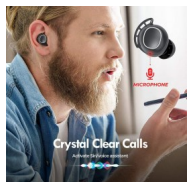

MPOW M30 Auriculares inalámbricos Bluetooth Negros

Mpow M30 Auriculares inalámbricos en-oido Bluetooth, sonido inmersivo con bajo, IPX7 deportivos impermeables, control táctil, 25 horas con estuche de carga tipo C.

Calificación: Sin calificación

Precio
? 24995,00

No Disponible
Viene en Camino

[Haga una pregunta sobre este producto](#)

Descripción

Chipset avanzado para una verdadera libertad inalámbrica: 1. Utiliza cualquiera de los auriculares uno a la vez para llamadas y música. Puedes cambiar libremente entre el modo doble y el modo mono. 2. A diferencia de otros, M30 es un producto considerado. Si pierdes un auricular,

simplemente compra el exacto en lugar de un nuevo par. 3. Además de reproducir y pausar, M30 también soporta control de volumen y pistas para más comodidad.

Fantástico sonido envolvente con graves potentes: controladores avanzados de poliuretano para evitar un tamaño voluminoso, M30 proporciona un sonido auténtico con graves profundos incluso en un tamaño pequeño. Asegúrate de elegir las almohadillas adecuadas (S/M/L) para obtener un mejor sellado para bloquear el ruido alrededor y proporcionar una fantástica experiencia de música incluso en el volumen más alto.

Diseño único de aleta para mayor comodidad y ajuste seguro: aleta ergonómica para dispersar la presión y garantizar la comodidad. No más preocupaciones de que los auriculares se caigan. Viene en 2 tamaños M/L, M30 es adecuado para la mayoría de las personas en ajuste personalizado. Con M30, simplemente muévete como quieras para viajes diarios o deportes.