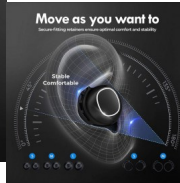

MPOW M30 Auriculares inalámbricos Bluetooth Negros

Mpow M30 Auriculares inalámbricos en-oido Bluetooth, sonido inmersivo con bajo, IPX7 deportivos impermeables, control táctil, 25 horas con estuche de carga tipo C.

Calificación: Sin calificación

Precio

Modificador de variación de precio:

? 24995,00

? 24995,00

? 24995,00