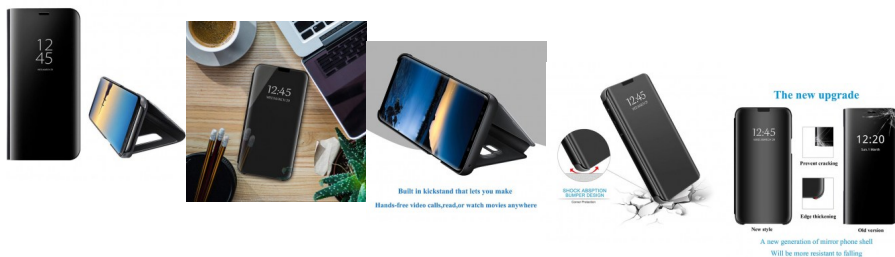

Poco M3 protector Clear View transparente y espejo

Redmi 9T protector Clear View transparente y espejo

Calificación: Sin calificación

Precio

? 9995,00

Agotado

[Haga una pregunta sobre este producto](#)

Descripción

Funda de espejo de lujo delgada con tapa que puede ser brillante chapado en espejo de maquillaje. La funda de espejo está hecha de policarbonato duro y piel sintética suave. Diseño único que permite un fácil acceso a todos los botones, controles y puertos sin tener que quitar el teléfono.

Clear Smart View: Cuando se enciende la pantalla, puedes ver la información a través de su funda sin tener que abrirla. La tapa abatible Clear View de 10% perspectiva le permite ver la fecha, hora y tiempo a través de la ventana de visualización.

Función de soporte: con este estuche será más fácil ver una película o vídeo en tu teléfono. Soporte integrado que te permite hacer

videollamadas con manos libres, leer o ver películas en cualquier lugar cómodamente.