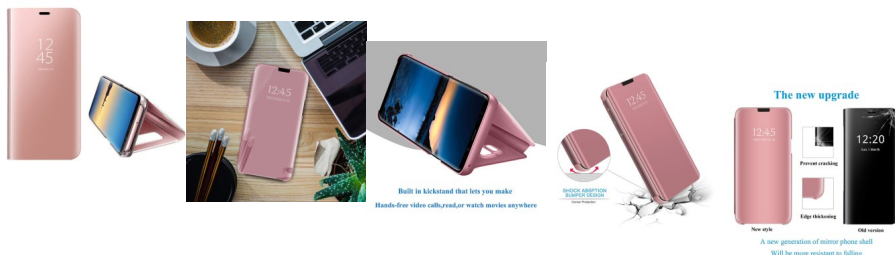

Samsung Galaxy A10 protector Clear View transparente

Samsung Galaxy A10 protector tipo Clear View con vista transparente

Calificación: Sin calificación

Precio

? 9995,00

Agotado

[Haga una pregunta sobre este producto](#)

Descripción

Funda de espejo de lujo delgada con tapa que puede ser brillante chapado en espejo de maquillaje. La funda de espejo está hecha de policarbonato duro y piel sintética suave. Diseño único que permite un fácil acceso a todos los botones, controles y puertos sin tener que quitar el teléfono.

Clear Smart View: Cuando se enciende la pantalla, puedes ver la información a través de su funda sin tener que abrirla. La tapa abatible Clear View de 10% perspectiva le permite ver la fecha, hora y tiempo a través de la ventana de visualización.

Efecto espejo: Funda de lujo con espejo de maquillaje chapado brillante. Las carcasas para niñas con diseño de espejo son nuevas y pueden añadir belleza a tu teléfono y puede ayudarte si necesitas un espejo. Nota: hay protector de pantalla en la funda, por favor, quítalo antes de usar la funda.