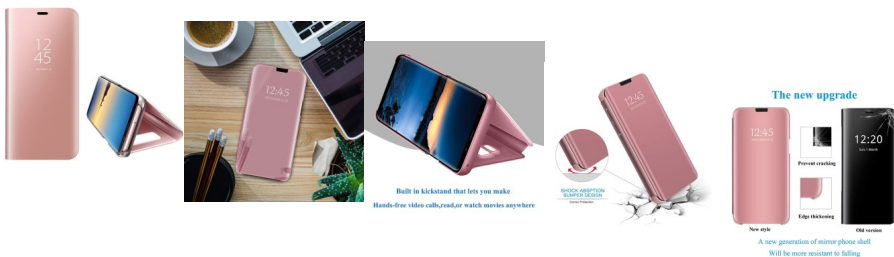

Samsung Galaxy A10 protector Clear View transparente

Samsung Galaxy A10 protector tipo Clear View con vista transparente

Calificación: Sin calificación

Precio

Modificador de variación de precio:

? 9995,00

? 9995,00

? 9995,00

Agotado

[Haga una pregunta sobre este producto](#)

Descripción

Funda de espejo de lujo delgada con tapa que puede ser brillante chapado en espejo de maquillaje. La funda de espejo está hecha de policarbonato duro y piel sintética suave. Diseño único que permite un fácil acceso a todos los botones, controles y puertos sin tener que quitar el teléfono.

Clear Smart View: Cuando se enciende la pantalla, puedes ver la información a través de su funda sin tener que abrirla. La tapa abatible Clear View de 10% perspectiva le permite ver la fecha, hora y tiempo a través de la ventana de visualización.

Efecto espejo: Funda de lujo con espejo de maquillaje chapado brillante. Las carcasas para niñas con diseño de espejo son nuevas y pueden añadir belleza a tu teléfono y puede ayudarte si necesitas un espejo. Nota: hay protector de pantalla en la funda, por favor, quítalo antes de usar la funda.