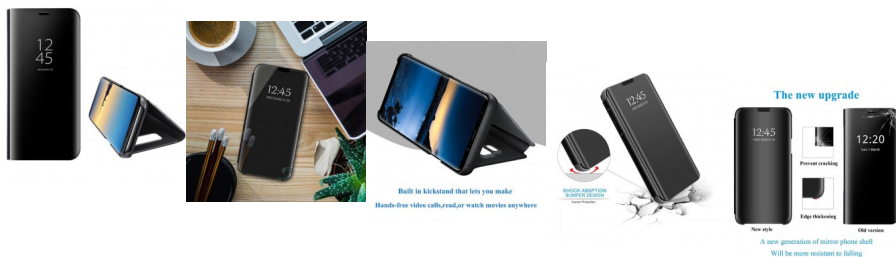

Samsung Galaxy A22 protector Clear View transparente

Samsung Galaxy A22 protector tipo Clear View con vista transparente

Calificación: Sin calificación

Precio

Modificador de variación de precio:

? 8995,00

? 8995,00

? 8995,00

No Disponible
Viene en Camino

[Haga una pregunta sobre este producto](#)

Descripción

Funda de espejo de lujo delgada con tapa que puede ser brillante chapado en espejo de maquillaje. La funda de espejo está hecha de policarbonato duro y piel sintética suave. Diseño único que permite un fácil acceso a todos los botones, controles y puertos sin tener que quitar el teléfono.

Clear Smart View: Cuando se enciende la pantalla, puedes ver la información a través de su funda sin tener que abrirla. La tapa abatible Clear View de 10% perspectiva le permite ver la fecha, hora y tiempo a través de la ventana de visualización.

Función de soporte: con este estuche será más fácil ver una película o vídeo en tu teléfono. Soporte integrado que te permite hacer videollamadas con manos libres, leer o ver películas en cualquier lugar cómodamente.