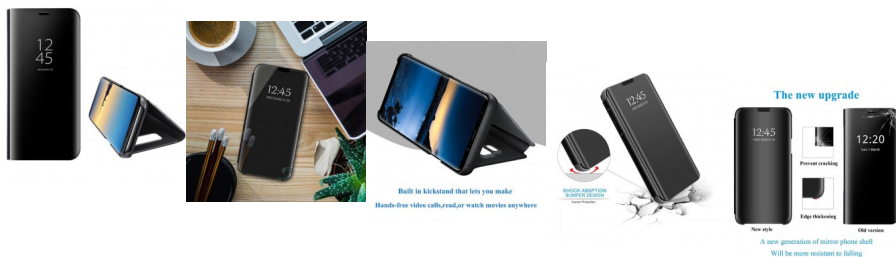

Samsung Galaxy A23 protector Clear View transparente

Samsung Galaxy A23 protector tipo Clear View con vista transparente

Calificación: Sin calificación

Precio

? 8995,00

No Disponible
Viene en Camino

[Haga una pregunta sobre este producto](#)

Descripción

Funda de espejo de lujo delgada con tapa que puede ser brillante chapado en espejo de maquillaje. La funda de espejo está hecha de policarbonato duro y piel sintética suave. Diseño único que permite un fácil acceso a todos los botones, controles y puertos sin tener que quitar el teléfono.

Clear Smart View: Cuando se enciende la pantalla, puedes ver la información a través de su funda sin tener que abrirla. La tapa abatible Clear View de 10% perspectiva le permite ver la fecha, hora y tiempo a través de la ventana de visualización.

Función de soporte: con este estuche será más fácil ver una película o vídeo en tu teléfono. Soporte integrado que te permite hacer

videollamadas con manos libres, leer o ver películas en cualquier lugar cómodamente.