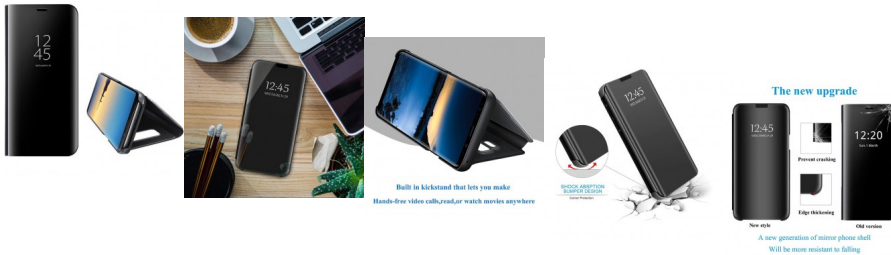

Samsung Galaxy A23 protector Clear View transparente

Samsung Galaxy A23 protector tipo Clear View con vista transparente

Calificación: Sin calificación

Precio

Modificador de variación de precio:

? 8995,00

? 8995,00

? 8995,00

No Disponible
Viene en Camino

[Haga una pregunta sobre este producto](#)

Descripción

Funda de espejo de lujo delgada con tapa que puede ser brillante chapado en espejo de maquillaje. La funda de espejo está hecha de policarbonato duro y piel sintética suave. Diseño único que permite un fácil acceso a todos los botones, controles y puertos sin tener que quitar el teléfono.

Clear Smart View: Cuando se enciende la pantalla, puedes ver la información a través de su funda sin tener que abrirla. La tapa abatible Clear View de 10% perspectiva le permite ver la fecha, hora y tiempo a través de la ventana de visualización.

Función de soporte: con este estuche será más fácil ver una película o vídeo en tu teléfono. Soporte integrado que te permite hacer videollamadas con manos libres, leer o ver películas en cualquier lugar cómodamente.