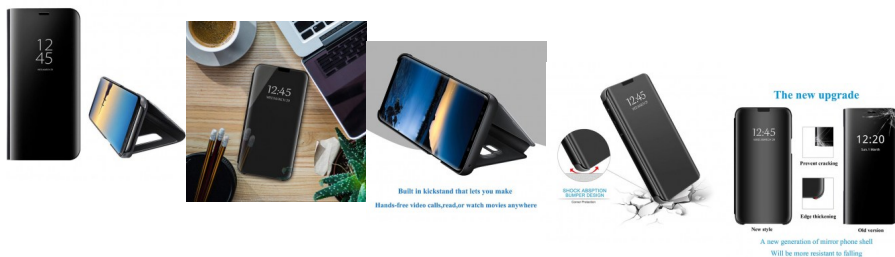

Samsung Galaxy A33 protector Clear View transparente

Samsung Galaxy A33 protector tipo Clear View con vista transparente

Calificación: Sin calificación

Precio

? 8995,00

No Disponible
Viene en Camino

[Haga una pregunta sobre este producto](#)

Descripción

Funda de espejo de lujo delgada con tapa que puede ser brillante chapado en espejo de maquillaje. La funda de espejo está hecha de policarbonato duro y piel sintética suave. Diseño único que permite un fácil acceso a todos los botones, controles y puertos sin tener que quitar el teléfono.

Clear Smart View: Cuando se enciende la pantalla, puedes ver la información a través de su funda sin tener que abrirla. La tapa abatible Clear View de 10% perspectiva le permite ver la fecha, hora y tiempo a través de la ventana de visualización.

Función de soporte: con este estuche será más fácil ver una película o vídeo en tu teléfono. Soporte integrado que te permite hacer

videollamadas con manos libres, leer o ver películas en cualquier lugar cómodamente.