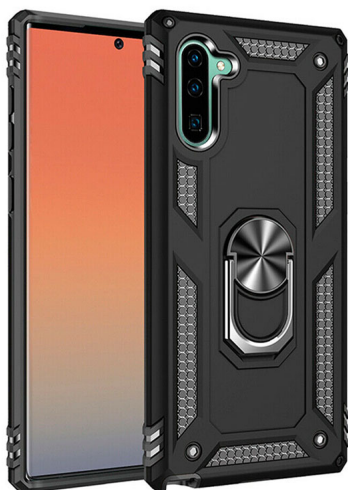

## Samsung Galaxy Note 10 estuche antigolpes con anillo

METAL RING KICKSTAND

METAL PLATE CAN ATTACH TO MAGNETIC CAR MOUNT

Samsung Galaxy Note 10 estuche magnético anti-golpes con anillo giratorio 2 en 1.

Descripción

**Excelente absorción de golpes:** el producto adopta el diseño PC + TPU dos en uno, con una carcasa de PC, que es fuerte y duradera y a prueba de choques; forrado con TPU, buena flexibilidad, ajuste apretado, puede reducir efectivamente el desgaste; fuera del uso de recubrimiento de metal para PC resistente al desgaste, se siente bien, antideslizante, a prueba de sudor, anti huella digital, resistente a la suciedad, fácil de limpiar, suave a largo plazo como nuevo.

**Soporte de imán de metal:** diseño humanizado, soporte plegado incorporado, el soporte es perfecto para ver películas con manos libres, videos, imágenes, etc. El anillo de metal puede liberar su mano para asegurar un teléfono seguro. El imán puede colocarse en el soporte de navegación cuando conduce un automóvil. Para darle un viaje más seguro y conveniente. (No incluye el soporte de montaje magnético para automóvil).

## CARACTERISTICAS

Elegante y Funcional

La mejor resistencia con diseño elegante y funcional

Construcción 2 en 1

Plastico Duro que trabaja como amortiguador y TPU para aboserver impactos

Anti Deslizante

Previene eficazmente que se le resbale de sus manos.