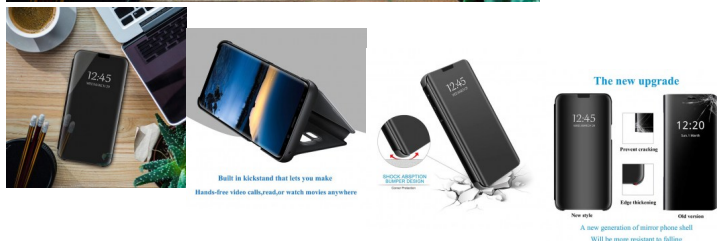

## Samsung Galaxy Note 10 protector Clear View transparente

Samsung Galaxy Note 10 protector tipo Clear View con vista transparente

Calificación: Sin calificación

**Precio**

? 9995,00

[Haga una pregunta sobre este producto](#)

### Descripción

Funda de espejo de lujo delgada con tapa que puede ser brillante chapado en espejo de maquillaje. La funda de espejo está hecha de policarbonato duro y piel sintética suave. Diseño único que permite un fácil acceso a todos los botones, controles y puertos sin tener que quitar el teléfono.

Clear Smart View: Cuando se enciende la pantalla, puedes ver la información a través de su funda sin tener que abrirla. La tapa abatible Clear View de 10% perspectiva le permite ver la fecha, hora y tiempo a través de la ventana de visualización.