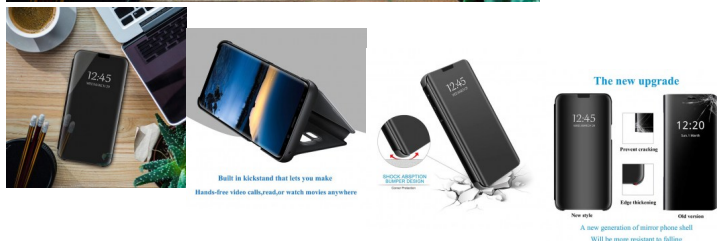

Samsung Galaxy Note 10 protector Clear View transparente

Samsung Galaxy Note 10 protector tipo Clear View con vista transparente

Calificación: Sin calificación

Precio

Modificador de variación de precio:

? 9995,00

? 9995,00

? 9995,00

[Haga una pregunta sobre este producto](#)

Descripción

Funda de espejo de lujo delgada con tapa que puede ser brillante chapado en espejo de maquillaje. La funda de espejo está hecha de

policarbonato duro y piel sintética suave. Diseño único que permite un fácil acceso a todos los botones, controles y puertos sin tener que quitar el teléfono.

Clear Smart View: Cuando se enciende la pantalla, puedes ver la información a través de su funda sin tener que abrirla. La tapa abatible Clear View de 10% perspectiva le permite ver la fecha, hora y tiempo a través de la ventana de visualización.