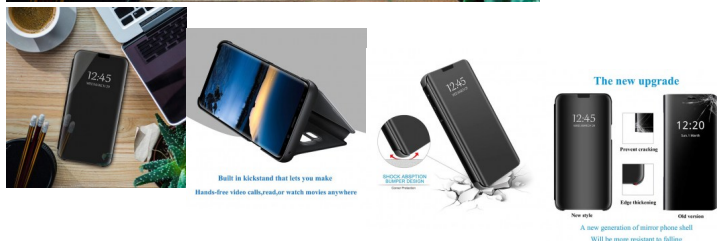

Samsung Galaxy S10e protector Clear View transparente

Samsung Galaxy S10e protector tipo Clear View con vista transparente

Calificación: Sin calificación

Precio

? 9995,00

[Haga una pregunta sobre este producto](#)

Descripción

Funda de espejo de lujo delgada con tapa que puede ser brillante chapado en espejo de maquillaje. La funda de espejo está hecha de policarbonato duro y piel sintética suave. Diseño único que permite un fácil acceso a todos los botones, controles y puertos sin tener que quitar el teléfono.

Clear Smart View: Cuando se enciende la pantalla, puedes ver la información a través de su funda sin tener que abrirla. La tapa abatible Clear View de 10% perspectiva le permite ver la fecha, hora y tiempo a través de la ventana de visualización.