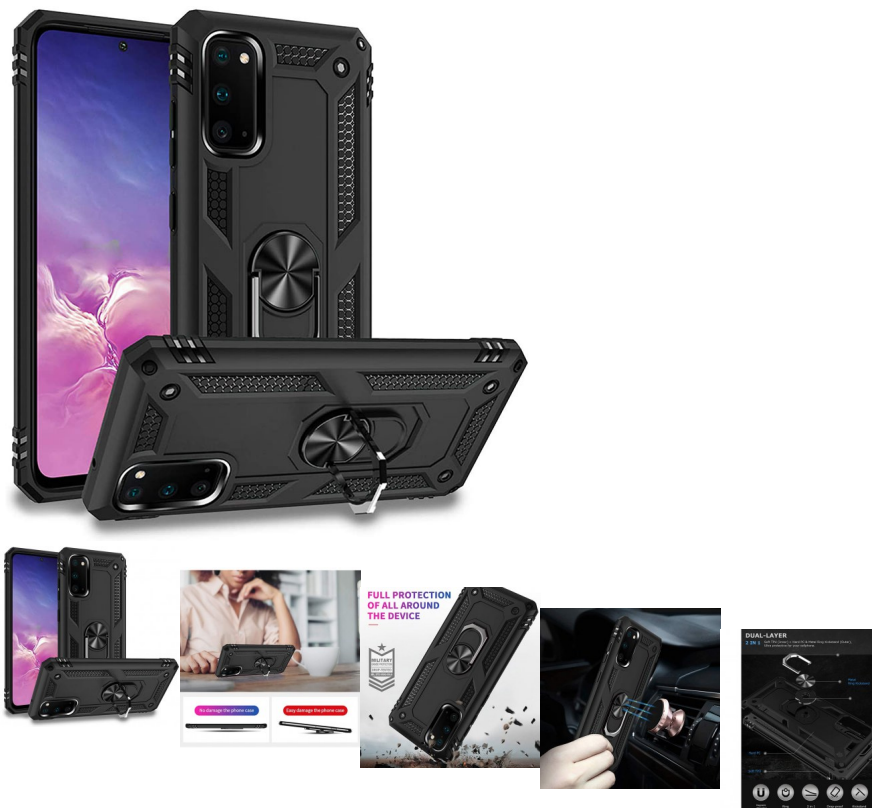

Samsung Galaxy S20 estuche antigolpes con anillo

Samsung Galaxy S20 estuche magnético anti-golpes con anillo giratorio 2 en 1.

Calificación: Sin calificación

Precio

Modificador de variación de precio:

? 6995,00

? 6995,00

? 6995,00

[Haga una pregunta sobre este producto](#)

Descripción

Excelente absorción de golpes: el producto adopta el diseño PC + TPU dos en uno, con una carcasa de PC, que es fuerte y duradera y a prueba de choques; forrado con TPU,

buena flexibilidad, ajuste apretado, puede reducir efectivamente el desgaste; fuera del uso de recubrimiento de metal para PC resistente al desgaste, se siente bien, antideslizante, a prueba de sudor, anti huella digital, resistente a la suciedad, fácil de limpiar, suave a largo plazo como nuevo.

Soporte de imán de metal: diseño humanizado, soporte plegado incorporado, el soporte es perfecto para ver películas con manos libres, videos, imágenes, etc. El anillo de metal puede liberar su mano para asegurar un teléfono seguro. El imán puede colocarse en el soporte de navegación cuando conduce un automóvil. Para darle un viaje más seguro y conveniente. (No incluye el soporte de montaje magnético para automóvil).