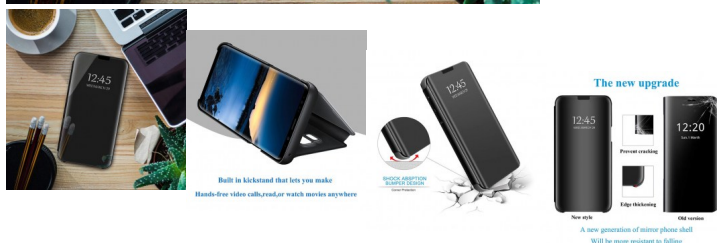

Samsung Galaxy S20+ protector Clear View transparente

Samsung Galaxy S20+ protector tipo Clear View con vista transparente

Calificación: Sin calificación

Precio

? 8995,00

No Disponible
Viene en Camino

[Haga una pregunta sobre este producto](#)

Descripción

Funda de espejo de lujo delgada con tapa que puede ser brillante chapado en espejo de maquillaje. La funda de espejo está hecha de policarbonato duro y piel sintética suave. Diseño único que permite un fácil acceso a todos los botones, controles y puertos sin tener que quitar el teléfono.

Clear Smart View: Cuando se enciende la pantalla, puedes ver la información a través de su funda sin tener que abrirla. La tapa abatible Clear View de 10% perspectiva le permite ver la fecha, hora y tiempo a través de la ventana de visualización.