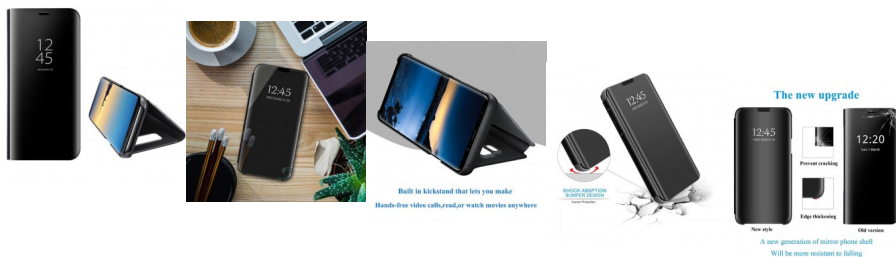

## Samsung Galaxy S22 protector Clear View transparente

Samsung Galaxy S22 protector tipo Clear View con vista transparente

Calificación: Sin calificación

**Precio**

Modificador de variación de precio:

? 9995,00

## Descripción

Funda de espejo de lujo delgada con tapa que puede ser brillante chapado en espejo de maquillaje. La funda de espejo está hecha de policarbonato duro y piel sintética suave. Diseño único que permite un fácil acceso a todos los botones, controles y puertos sin tener que quitar el teléfono.