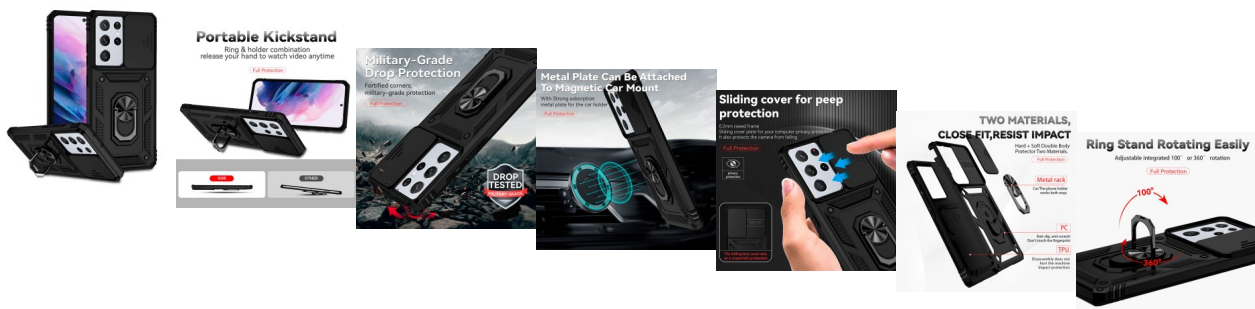

Samsung Galaxy S22 Ultra estuche antigolpes con cubierta deslizante para cámara

Samsung Galaxy S22 Ultra estuche antigolpes con cubierta deslizante para cámara

Calificación: Sin calificación

Precio
? 8995,00

Agotado

[Haga una pregunta sobre este producto](#)

Descripción

[VIDEO](#)

DESCRIPCIÓN

Protección superior de grado militar: la construcción híbrida de cubierta trasera de policarbonato duro y borde de TPU suave equipado con tecnología de bolsa de aire proporciona protección completa para tu dispositivo.

Soporte giratorio: soporte giratorio de 360 grados, el cliente puede ver videos en direcciones horizontales y verticales. La lámina de metal integrada se puede adsorber directamente al soporte de fijación del coche.

Recortes precisos: carga precisa y recortes de lente, se adapta a todos los botones, evitando el desmontaje frecuente. Es fácil acceso a todos los botones, altavoces y ranuras de cargador.

Diseño deslizante de lente de cámara: delicada cubierta deslizante de cámara, más alta que la lente elevada, proporcionando protección de lente premium. Los biselés elevados alrededor de la pantalla ayudan a proteger contra arañazos.