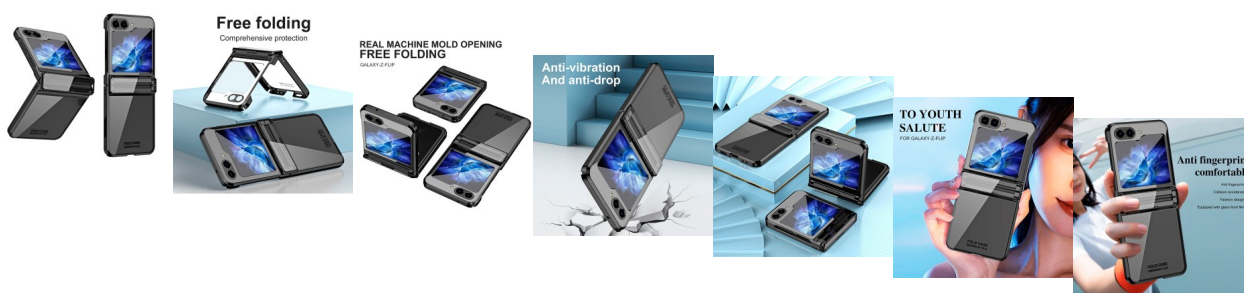

Samsung Galaxy Z Flip 6 estuche protector transparente galvanizada con protección de bisagras

Samsung Galaxy Z Flip 6 estuche protector transparente galvanizada con protección de bisagras

Calificación: Sin calificación

Estilo: Caja de cubierta de cristal de PC de chapa transparente (sin película protectora de pantalla) y bisel galvanizado, pulido de alto brillo de la cáscara, proceso de transparencia aumentado. Muestra la belleza original de tu teléfono. Colores elegantes y de lujo. Proceso de recubrimiento múltiple, textura de alta gama.

Proceso de galvanoplastia: este caso que utiliza tecnología avanzada, recubrimiento grueso, no se desvanece. La caja del teléfono Edge galvanizada de lujo le da a su teléfono un aspecto hermoso y brillante. Las características anti-arañazos y anti-huella digital mantendrán su teléfono limpio y nuevo todo el tiempo. La parte posterior transparente le permite ver el color primario del teléfono, y cualquier teléfono de color se verá hermoso con este estuche.

Diseño delgado: este estuche es delgado y ligero para una protección total, el diseño delgado permite que su teléfono se deslice dentro y fuera de su bolsillo con facilidad y se sienta muy bien en su mano, pero no resbaladizo. Además, sus lados curvados ergonómicos proporcionan un agarre definitivo y cómodo en sus manos.