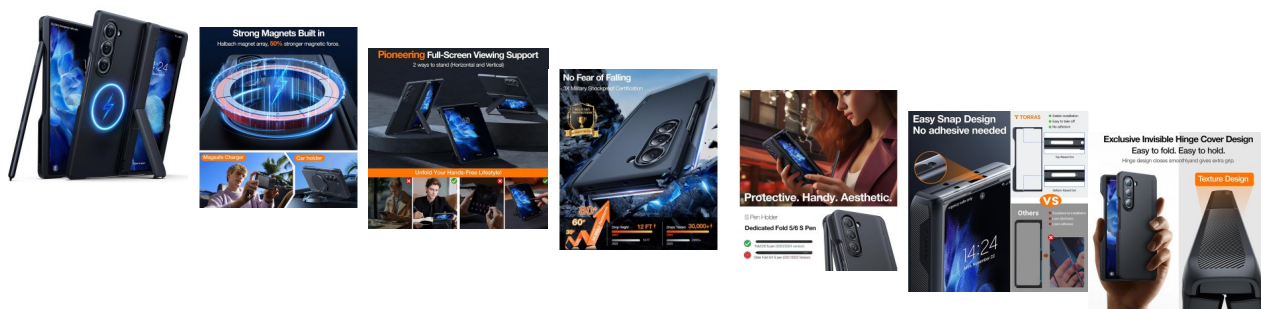

Samsung Galaxy Z Fold 6 estuche antigolpes compatible Magsafe protección de bisagra y slot S Pen

Samsung Galaxy Z Fold 6 estuche antigolpes compatible Magsafe protección de bisagra y slot S Pen

Calificación: Sin calificación

Revolucionario salto Astand: El diseño de la funda Z Fold 6 combina un soporte, imán, bisagra y más, lo que te permite utilizar el soporte, cargar tu teléfono o protegerlo en cualquier momento y en cualquier lugar, todo mientras que requiere muchos menos accesorios. La funda Z Fold 6, fabricada con un soporte integrado en la cubierta de la bisagra, apoya tu teléfono en una posición vertical u horizontal, lo que te permite disfrutar de una visualización de pantalla completa manos libres.

Bloquea tu cargador firmemente: la funda Z Fold 6 MagSafe cuenta con un anillo magnético integrado de 2ª generación que se alinea perfectamente y se bloquea en su lugar, asegurando una compatibilidad impecable con los accesorios MagSafe. Aunque el Z Fold 6 no tiene capacidades magnéticas integradas, aún puedes disfrutar usando accesorios magnéticos con esta innovadora funda magnética Z Fold 6

Más resistente que nunca: construida con una cubierta a prueba de golpes para la bisagra, un parachoques fuerte con una estructura de amortiguación de 3 capas en los bordes y biseles elevados para la pantalla y la cámara, esta funda para Samsung Z Fold 6 está probada para superar los estándares de protección militar y ha ganado la certificación oficial, dándote más confianza que nunca